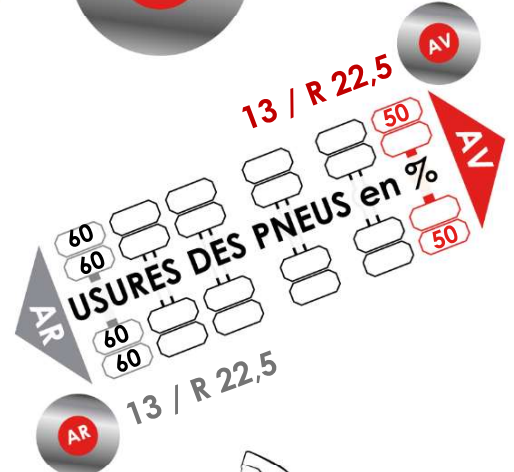

DISPONIBLE

AA
174

N° mat

TRACTEUR ROUTIER

DAF TP

Année
2017

DIESEL

AD BLUE

EURO 6

En convoi 50 T

KMS	496 000
PTAC	19 T 000
PTRA	44 T 000
POIDS À VIDE	7 T 475

PUISSANCE
510 CV

www.utilitairestrucks.fr

PHOTOS NON CONTRACTUELLES. DONNÉES SUSCEPTIBLES DE MODIFICATIONS.

24 500 HT EURO

29 400 TTC

4 900 DONT TVA

LIVRAISON

SUR TOUTE LA FRANCE

CARACTÉRISTIQUES

Véhicule

DAF 580 FT
 Housse siège TP + Tapis
 Retarder hydraulique
 Cabine 1 couchette
 Blocage différentiel
 Roues jumelées AR
 Suspension à air
 Tachy à carte
 Climatisation
 CB Président
 Toit Ouvrant
 Boite Auto

Carrosserie

Interrupteur Monte 1^{er} essieu
 Interrupteur Porte Auto
 1 Feu de recul LED
 Réservoir Alu 430 ls
 Prise hayon plate
 Couleur Bleu vert
 Réservoir AdBlue
 Prise de force
 2 gyrophares
 Visière