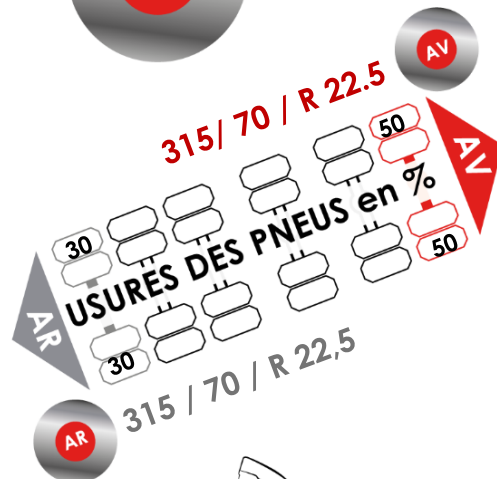

DISPONIBLE

AA
146

N° mat

TRACTEUR ROUTIER

MERCEDES ACTROS Euro 6

Ralentisseur
Voith

KMS	760 000
PTRA	44 T 000
PTAC	19 T 000
Poids à Vide	7 T 070

PUISSANCE
430 CV

www.utilitairestrucks.fr

PHOTOS NON CONTRACTUELLES. DONNÉES SUSCEPTIBLES DE MODIFICATIONS.

19 700 HT EURO

23 640 TTC

3 940 DONT TVA

LIVRAISON

SUR TOUTE LA FRANCE

CARACTÉRISTIQUES