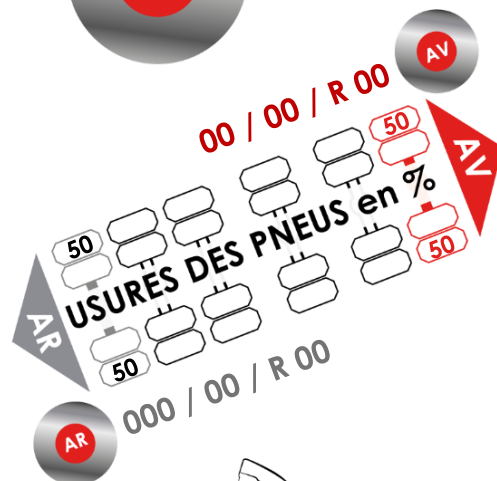

DISPONIBLE

E
69

N° mat

UTILITAIRE

BENNE

7 Places

DIESEL

KMS	83 000
PTAC	3 T 500
P OIDS À V IDE	00 T 000
C HARGE U TILE	00 T 000

www.utilitaires-trucks.fr

PUISSANCE
CV

PHOTOS NON CONTRACTUELLES. DONNÉES SUSCEPTIBLES DE MODIFICATIONS.

18 475 HT EURO

22 170

TTC

3 695

DONT TVA

LIVRAISON

SUR TOUTE LA FRANCE

CARACTÉRISTIQUES

Véhicule

FIAT DUCATO MAXI
 Benne basculante
 Boîte manuelle
 Double cabine
 Roue simple
 4 portes
 7 places
 Autoradio

Carrosserie

Crochet attelage mixte
 Ridelles amovibles
 Benne 3m50