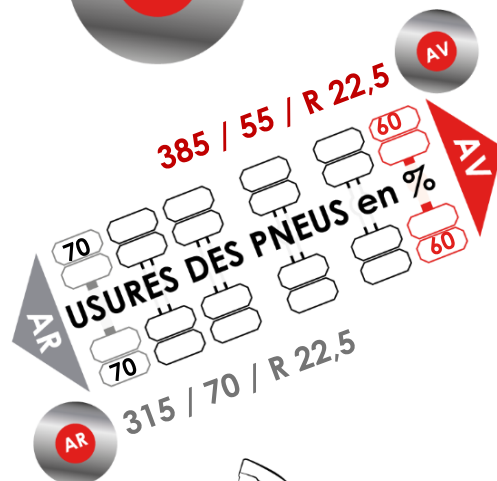

DISPONIBLE

AA
160

TRACTEUR ROUTIER

IVECO

Année
2017

DIESEL

AD BLUE

EURO 5

Hydraulique

KMS 580 900

PTAC 19 T 000

PTRA 44 T 000

PUISSANCE
460 CV

www.utilitaires-trucks.fr

PHOTOS NON CONTRACTUELLES. DONNÉES SUSCEPTIBLES DE MODIFICATIONS.

19 985 HT EURO

23 982 TTC

3 997 DONT TVA

LIVRAISON

SUR TOUTE LA FRANCE

CARACTÉRISTIQUES

Véhicule

Moteur IVECO 6 cylindres 11 L
 Autoradio, CD, GPS, Bluetooth
 WEBASTO chauffage de nuit
 Clim de jour de toit
 Boîte automatique
 Pack électrique
 Clim du camion
 1 couchette
 Différentiel
 2 places
 1 frigo

Carrosserie

Système hydraulique HYVA 2 voies
 Déflecteur de toit + coté
 Hauteur hors tous 2m31
 Réservoir Alu 700 L
 2 feux AR supp
 2 gyrophares

Norme(s)

GARANTIE PROFESSIONNELLE

Vente EXPORT POSSIBLE

ATTENTION