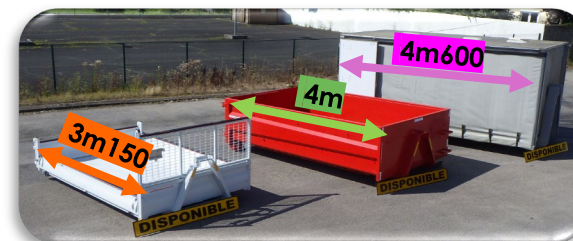

## CAISSON

Bâché - Alu

21 m<sup>3</sup>

POIDS À VIDE	- T -
LONG INTÉRIEUR	4 m 60
LARG INTÉRIEUR	2 m 25
HAUT INTÉRIEUR	2 m 10

5 435 HT EURO  
6 522 TTC  
1 087 DONT TVA

LIVRAISON  
SUR TOUTE LA FRANCE

#### Dimension(s)

Dimensions hors tout :  
(L) 5m100 x (l) 2m370 x (H) 2m650  
**4 barres alu par côté tous les 0,90**  
**Prise du crochet Hauteur 1m470**  
Ecartement sous rail INT 1060

#### Location

-

⚠ **ATTENTION** ⚠  
⚠ Transport et manutention,  
les tarifs sont en supplément  
et varient selon l'accès et la distance.

PHOTOS NON CONTRACTUELLES. DONNÉES SUSCEPTIBLES DE MODIFICATIONS.