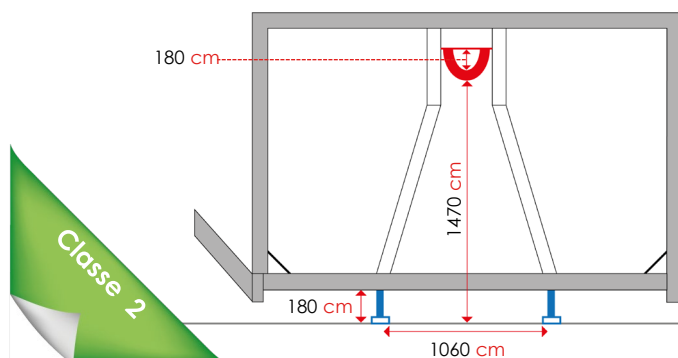

## CAISSON

Bâché - Alu

21 m<sup>3</sup>

POIDS À VIDE	- T -
LONG INTÉRIEUR	4 m 60
LARG INTÉRIEUR	2 m 25
HAUT INTÉRIEUR	2 m 10

5 435 HT EURO  
6 522 TTC  
1 087 DONT TVA

LIVRAISON  
SUR TOUTE LA FRANCE

#### Dimension(s)

Dimensions hors tout :  
(L) 5m100 x (l) 2m370 x (H) 2m650  
**4 barres alu par côté tous les 0,90**  
**Prise du crochet Hauteur 1m470**  
Ecartement sous rail INT 1060