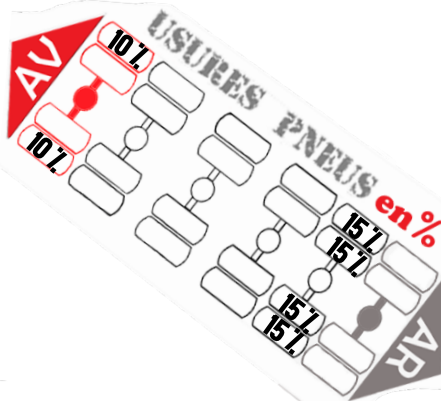

DISPONIBLE

V24

N° Matériel

POIDS LOURD MERCEDES 914

BETAILLIERE

Kms 415 000

PTRA 13 T 000 **PTAC** 9 T 500

Poids Vide 5 T 100 **Puissance**

CARACTÉRISTIQUES

MERCEDES BETAILLIERE 140 CV TYPE 914

- 2 Places
- Boite 5 Manuelle
- Vitre Manuelle
- Démarrage sans clef

CARROSSERIE

- Caisse Dim utile 5m20 x 2m35 haut 2m
- Hors tout 3m10
- 2 Portes AR + Baflan hauteur de passage 1m80
- Rampes hydrauliques 2m10 x 1m80
- Baflan interieur
- 1 porte Ext coté 1m70 x 0m75
- Seuil de chargement 1m05
- 1 coffre PVC / Lumière extérieure AR
- 2 Trous d'écoulement AR
- Roues jumelées AR

ENTRETIEN & CONTRÔLE

- Dim Pneu 235-75 R17,5
- Mines : 02-2022
- À repasser

www.utilitairestrucks.fr

Photos non contractuelles - Données susceptibles de modification - Dispo sous réserve de vente entre temps