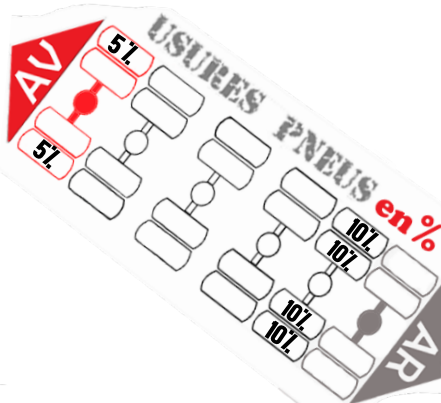

PORTEUR RENAULT MIDLUM

HAYON 1T5

Kms 222 084

Charge Utile 6 T 040 **PTAC** 11 T 990

Remorquage **Puissance** 180 CV

CARACTÉRISTIQUES

RENAULT MIDLUM 180 CV DCI CAISSE BOISSONS

- 2 Places
- Boîte 6 vitesses Manuelle
- Pack électrique / climatisation
- Régulateur de vitesse
- Tachy à disque
- Roue jumelée AR
- Hayon 1T 500 avec arrêt Rolls

CARROSSERIE

- Ouverture latérale Aluminium électrique
- Hauteur hors tout 3m20
- Longueur Utile 5m Largeur Utile 2m43 Hauteur Utile 1m80
- Seuil de chargement 1m
- Plancher contreplaqué
- 1 Lumière intérieur