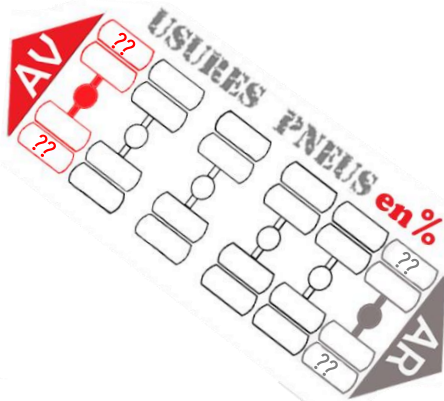

DISPONIBLE

Q
116
N° Matériel

CITROEN C3

ATELAGE / COMMERCIAL

2 PLACES

kms **126 000**

C_{charge} U_{tile} - **PTAC** -

Remorquage **0 T₇₀₀** **Puissance** **70 cv**

CARACTÉRISTIQUES

Citroën C3 1.4 HDI

- Direction assistée
- ABS / Airbag
- Pack électrique
- Climatisation
- Boîte manuelle
- Téléphone bluetooth
- Régulateur
- Radio CD commande au volant
- Cache bagage
- Antibrouillard AV / AR
- Vitres teintées selon homologation
- Attelage remorquage 700kg