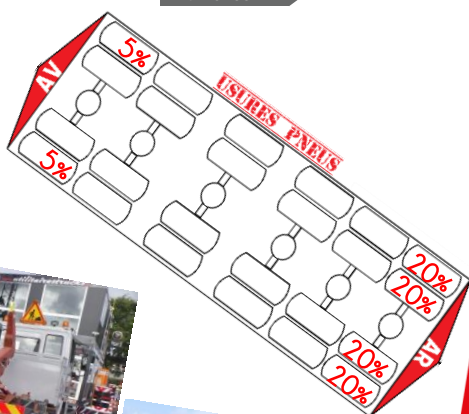

### PORTE - CAISSON

**Kms** 400 500

**C<sub>h</sub>arge U<sub>t</sub>ile** 5T560 **PTAC** 10T000

**Remorquage** 9T060 **Puissance** -

#### Carrosserie

- Puissance du bras : 5T335
- Bras articulé 28 cm au plus bas
- Coffre aluminium 1 étagère
- 1 coffre PVC
- 1 coffre à extincteur

#### Entretien & Contrôle

Mines OK -> 03/2020  
Dimension des pneus : 9.5 R17.5

Photos non contractuelles - Données susceptibles de modification - Dispo sous réserve de vente entre temps

**19 500.00 € HT**