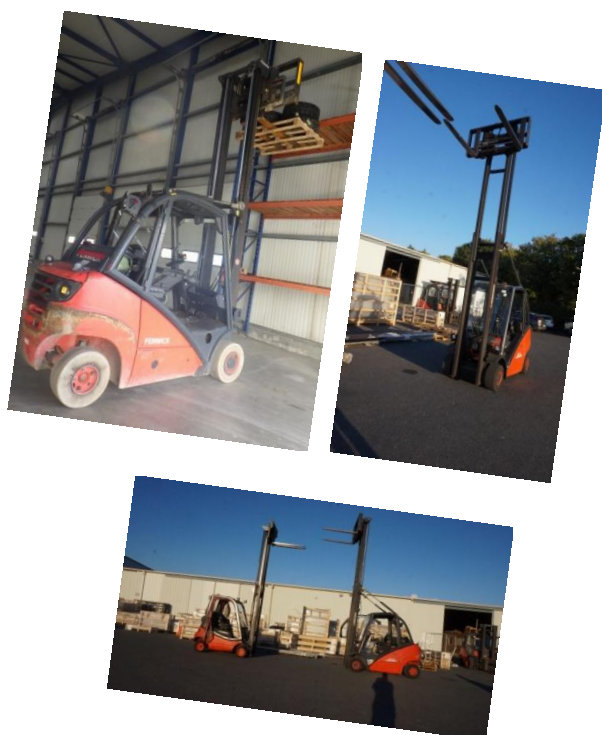

Entretien & Contrôle

Révisé et contrôlé

Bon état de fonctionnement