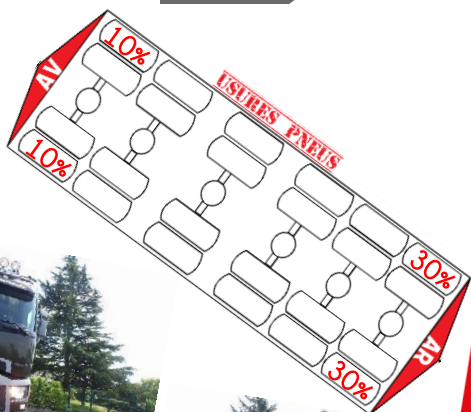

TRACTEUR ROUTIER

RENAULT GAMME T 520

CONFORT FULL OPTIONS

Kms 830 000

PTRA 44 T 000 **PTAC** 19 T 000

Remorquage 25 T 000 **Puissance** 520 cv

CARACTÉRISTIQUES

Tracteur Renault T 520 High Sleeper CAB

- 2 places + 2 couchettes
- Boîte AUTO / Régulateur
- Suspension AIR
- Pack électrique / Antibrouillards AV
- Intarder / Retarder
- Webasto / Clim
- Réservoirs air en alu
- Contrôleurs à carte
- Défecteur côté + toit o jupe latérale
- AD Blue
- 2 Réservoirs Alu gasoil 1 000 litres
- GPS / nombreux coffre de rangement
- INT marron cuir / volant cuir perforé
- Rampes de phares d'origine
- BIP de marche AR
- 4 jantes Alu (ALCOA DURA -BRICHT)

Entretien & Mines OK

- Tous suivis mécaniques OK
- Mine jusqu'en 06/2019
- Dim pneus 315 70 R22.5
- AV : MICHELIN / AR : Good Year

Photos non contractuelles - Données susceptibles de modification - Dispo sous réserve de vente entre temps